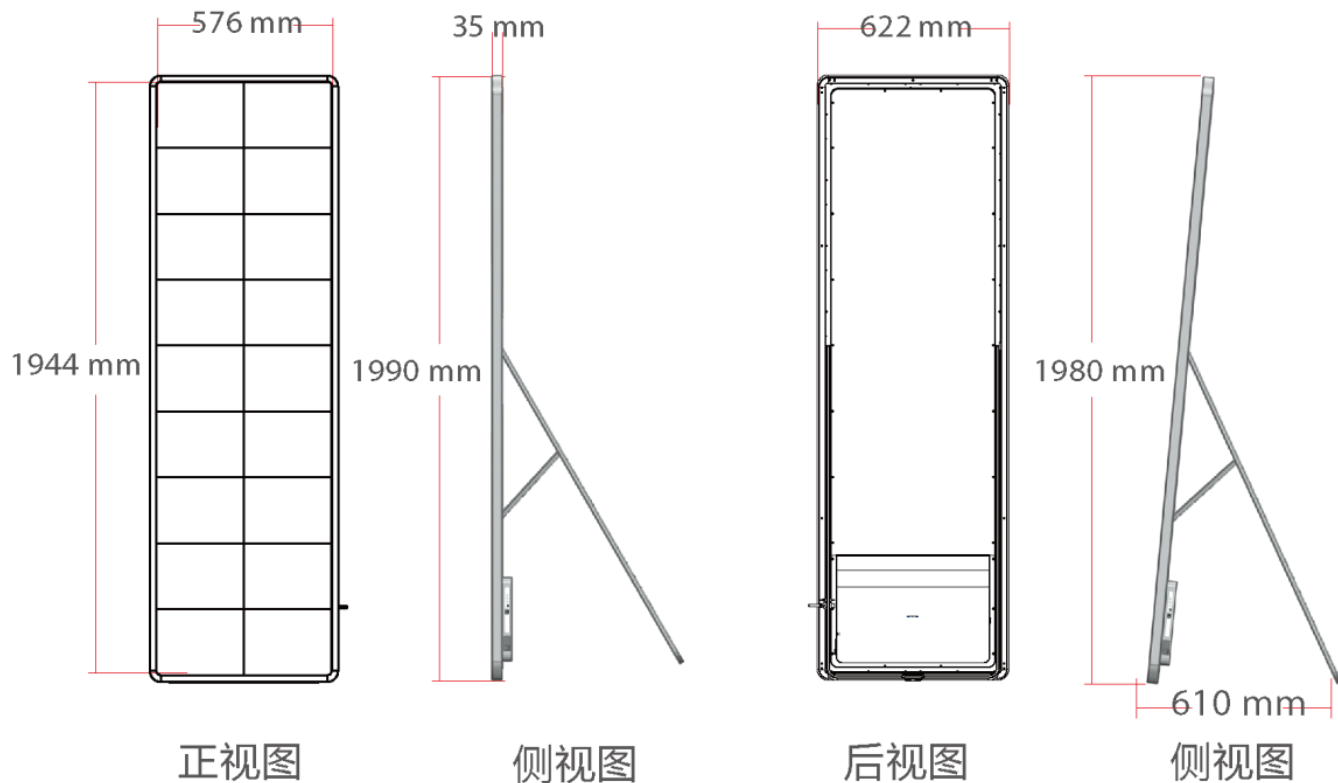

2

便捷化更新迭代

为满足点间距不断缩小的市场需求，海报屏只需更换显示模块而不需更换其它硬件结构，便可达到产品升级并满足市场最新显示需求。

P1.3

P1.8

P2.5

联网云控管理

通过智能云控制系统，实现互联网集群管理，随时随地推送媒体内容并监控全球屏体状态

即插即用

参数0设置

显示灵活多样

可实现单屏播放、多屏单独播放、多屏同步播放、多屏级联播放

分屏模式

立、斜、吊、挂、拼

7

丰富的信号接口

HDMI, Wifi, USB信号输入,
更加方便地播放展示您的内容。

产品尺寸

	参数名称	参数值
模组参数	模组尺寸 (WxH)	288 mm x 216mm
	模组分辨率 (WxH)	112x84
	扫描方式	1/28
箱体参数	模组排列 (WxH)	2 x9
	箱体分辨率 (WxH)	224 x756
	显示面积 (不含边)	1.12m ² (576 mm×1944 mm)
	框架尺寸 (WxHxD)	622 mm×1990 mm x 35 mm
	重量	35 kg/台
	供电要求	AC100 ~ 240V
	维护方式	前维护
屏体参数	最大功耗	600 W/台
	平均功耗	240 W/台
	可视角度	160°/160°
	白平衡亮度	≥1200 cd/m ²
	像素密度	169,344点/台
	对比度	3000:1
	灰度等级	12 Bits
	色彩处理能力	4.4百万
	刷新率	> 3600 Hz
	换帧频率	50/60 Hz
	工作温度/存储温度	-10°C~+50°C/-20°C~+55°C
	LED灯寿命典型值	≥100,000Hrs