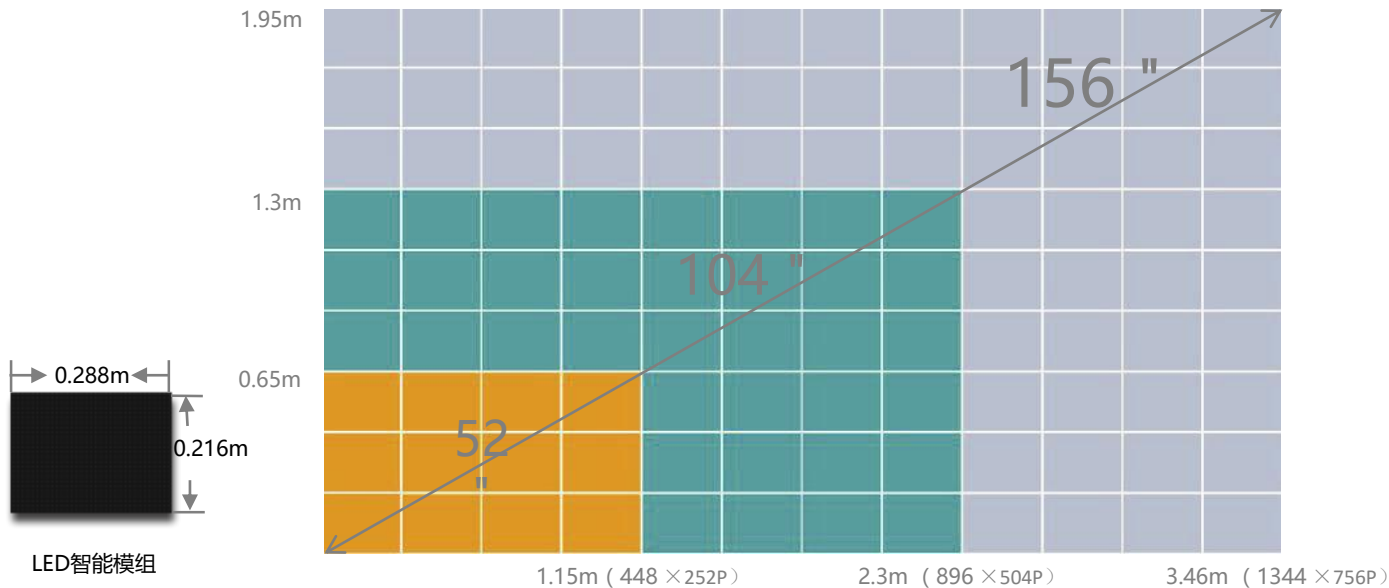

仅需2小时即可完成安装，
无需大型复杂钢结构支撑。
便捷多元化的空间展示，
链接更多领域。

吊装

壁挂装

座地装

模组附带的智能控制板，热插拔信号和电源接插方式以及可靠的永磁保护系统，只需5秒便可实现模组的前维护，屏体背后无需预留维护空间。

模组4:3比例设计，便于将屏幕扩展为16:9的常规比例及常用分辨率，以达到更好视频传输，内容扩展的效果，带给你身临其境的视觉体验。

若屏幕分辨率大于1920x1080，则需要外接设备、视频处理器