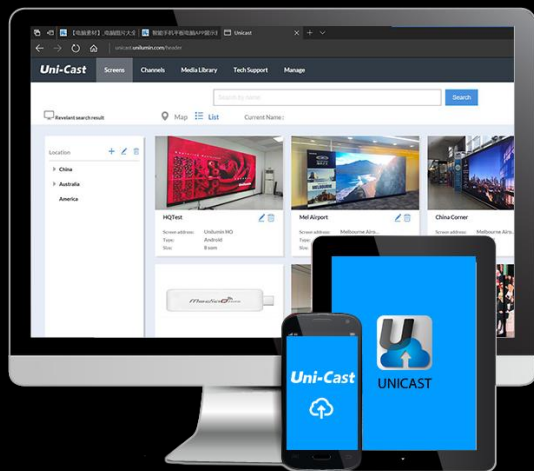

无线投屏——针对会议优化

轻轻一按，妙不可言

USB

USB 输入

HDMI

HDMI输入

洲明内容推送平台UNICAST

阿里云托管,
授权客户账号