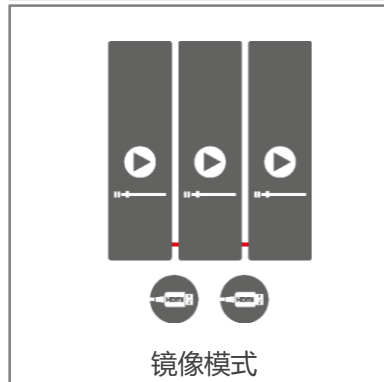

即插即用

参数0设置

显示灵活多样

可实现单屏播放、多屏单独播放、多屏同步播放、多屏级联播放

分屏模式

立、斜、吊、挂、拼

7

丰富的信号接口