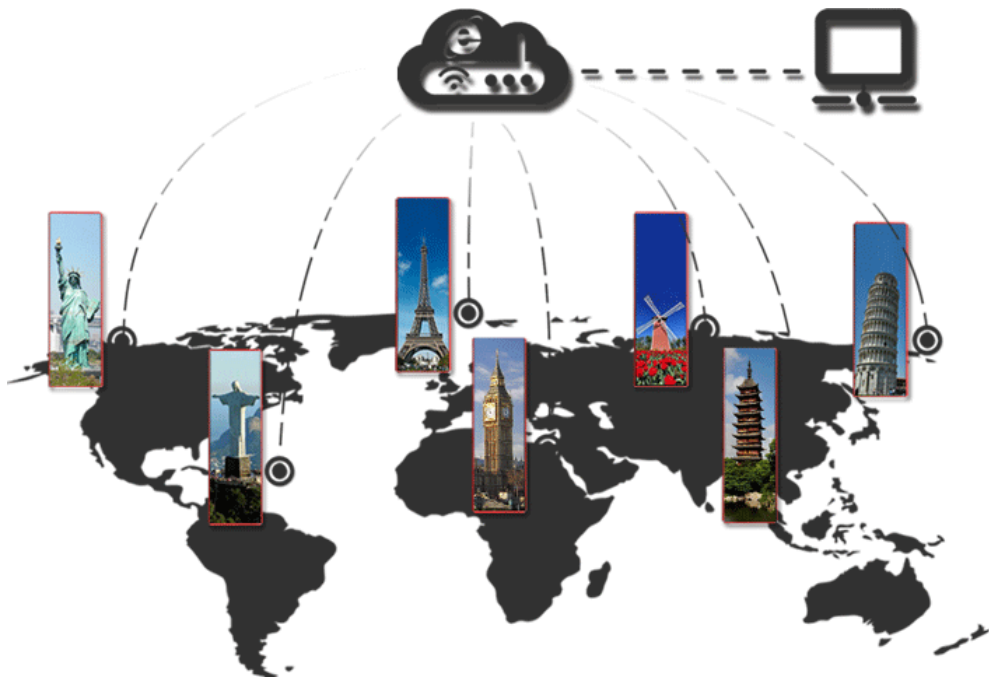

2

便捷化更新迭代

为满足点间距不断缩小的市场需求，海报屏只需更换显示模块而不需更换其它硬件结构，便可达到产品升级并满足市场最新显示需求。

P1.3

P1.8

P2.5

联网云控管理

通过智能云控制系统，实现互联网集群管理，随时随地推送媒体内容并监控全球屏体状态