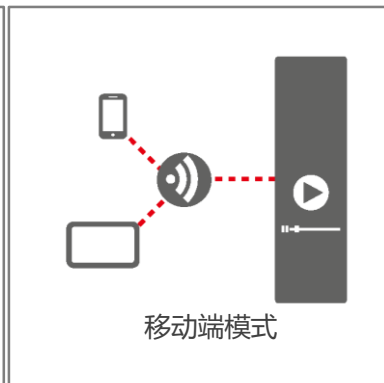

2

便捷化更新迭代

为满足点间距不断缩小的市场需求，海报屏只需更换显示模块而不需更换其它硬件结构，便可达到产品升级并满足市场最新显示需求。

P1.3

P1.8

P2.5

联网云控管理

通过智能云控制系统，实现互联网集群管理，随时随地推送媒体内容并监控全球屏体状态

即插即用

参数0设置

显示灵活多样

可实现单屏播放、多屏单独播放、多屏同步播放、多屏级联播放

分屏模式

立、斜、吊、挂、拼

7

丰富的信号接口