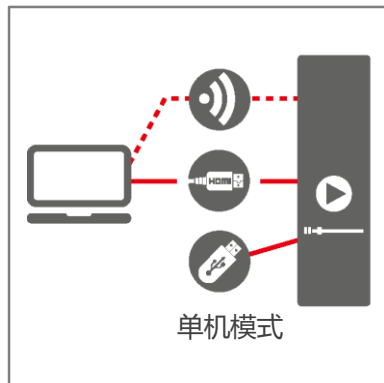

2

便捷化更新迭代

为满足点间距不断缩小的市场需求，海报屏只需更换显示模块而不需更换其它硬件结构，便可达到产品升级并满足市场最新显示需求。

P1.3

P1.8

P2.5

联网云控管理

通过智能云控制系统，实现互联网集群管理，随时随地推送媒体内容并监控全球屏体状态

即插即用

参数0设置

显示灵活多样

可实现单屏播放、多屏单独播放、多屏同步播放、多屏级联播放

分屏模式

立、斜、吊、挂、拼

7

丰富的信号接口