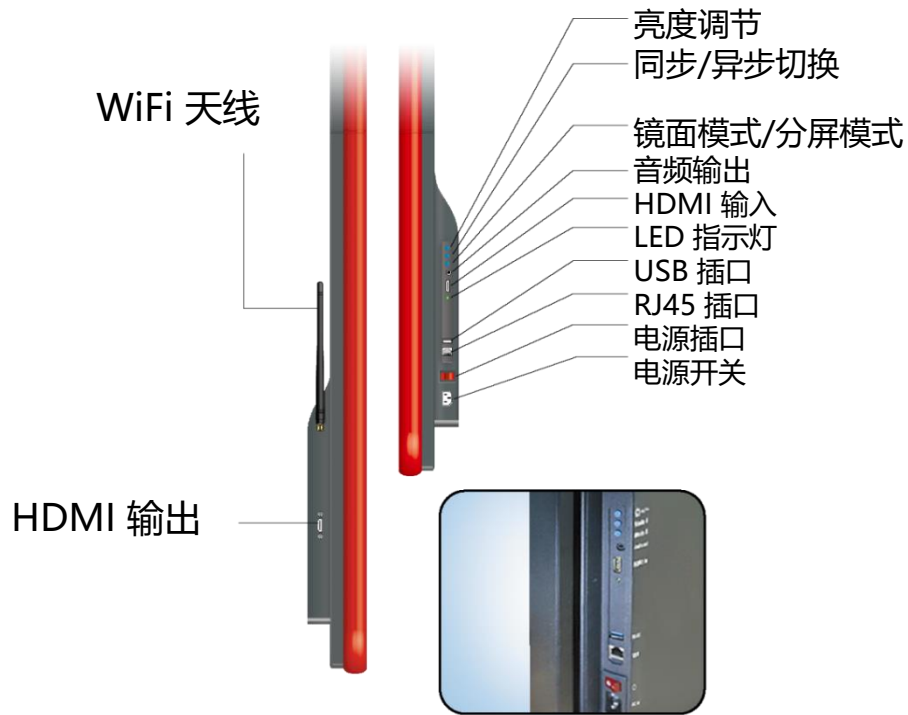

即插即用

安装、显示灵活多样

一体机机身

极致轻薄

便携移动与安装

铝合金一体化边框

多色可选

- 法拉利红
- 时尚咖
- 香槟金
- 宝石蓝
- 尊贵紫
- 典雅银
- 玛瑙绿

2

便捷化更新迭代

为满足点间距不断缩小的市场需求，海报屏只需更换显示模块而不需更换其它硬件结构，便可达到产品升级并满足市场最新显示需求。

P1.3

P1.8

P2.5

联网云控管理

通过智能云控制系统，实现互联网集群管理，随时随地推送媒体内容并监控全球屏体状态

即插即用

参数0设置

显示灵活多样

可实现单屏播放、多屏单独播放、多屏同步播放、多屏级联播放

分屏模式

立、斜、吊、挂、拼

7

丰富的信号接口